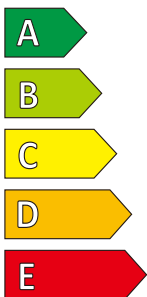

### ENERG

COMPASAL

3CL439H1

235/60R18 107 V

C1

**D**

**B**

2020/740