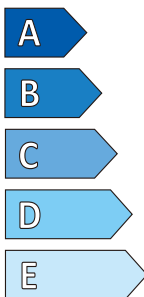

### ENERG

COMPASAL

3CL439H1

235/60R18 107 V

C1

**D**

**B**

2020/740